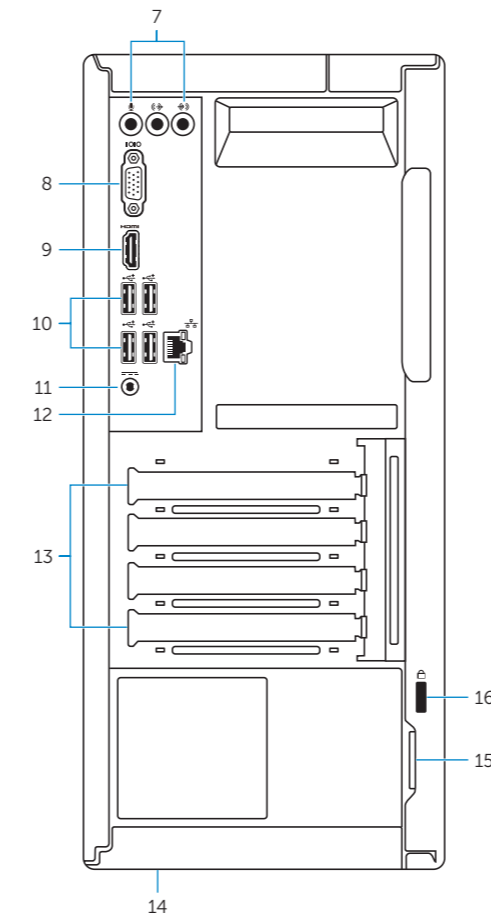

# Features

Caractéristiques

1. Optical-drive (optional)
2. Power button
3. Hard-drive activity light
4. Media-card reader
5. Headset port
6. USB 3.0 ports (2)
7. Audio ports (3)
8. VGA port

9. HDMI port
10. USB 2.0 ports (4)
11. Power-adaptor port
12. Network port
13. Expansion-card slots
14. Service Tag label
15. Padlock rings
16. Security-cable slot

1. Lecteur optique (en option)
2. Bouton d'alimentation
3. Voyant d'activité du disque dur
4. Lecteur de carte mémoire
5. Port pour casque
6. Ports USB 3.0 (2)
7. Ports audio (3)
8. Port VGA

9. Port HDMI
10. Ports USB 2.0 (4)
11. Port de l'adaptateur d'alimentation
12. Port réseau
13. Logements pour carte d'extension
14. Étiquette de numéro de série
15. Anneaux pour cadenas
16. Emplacement pour câble de sécurité